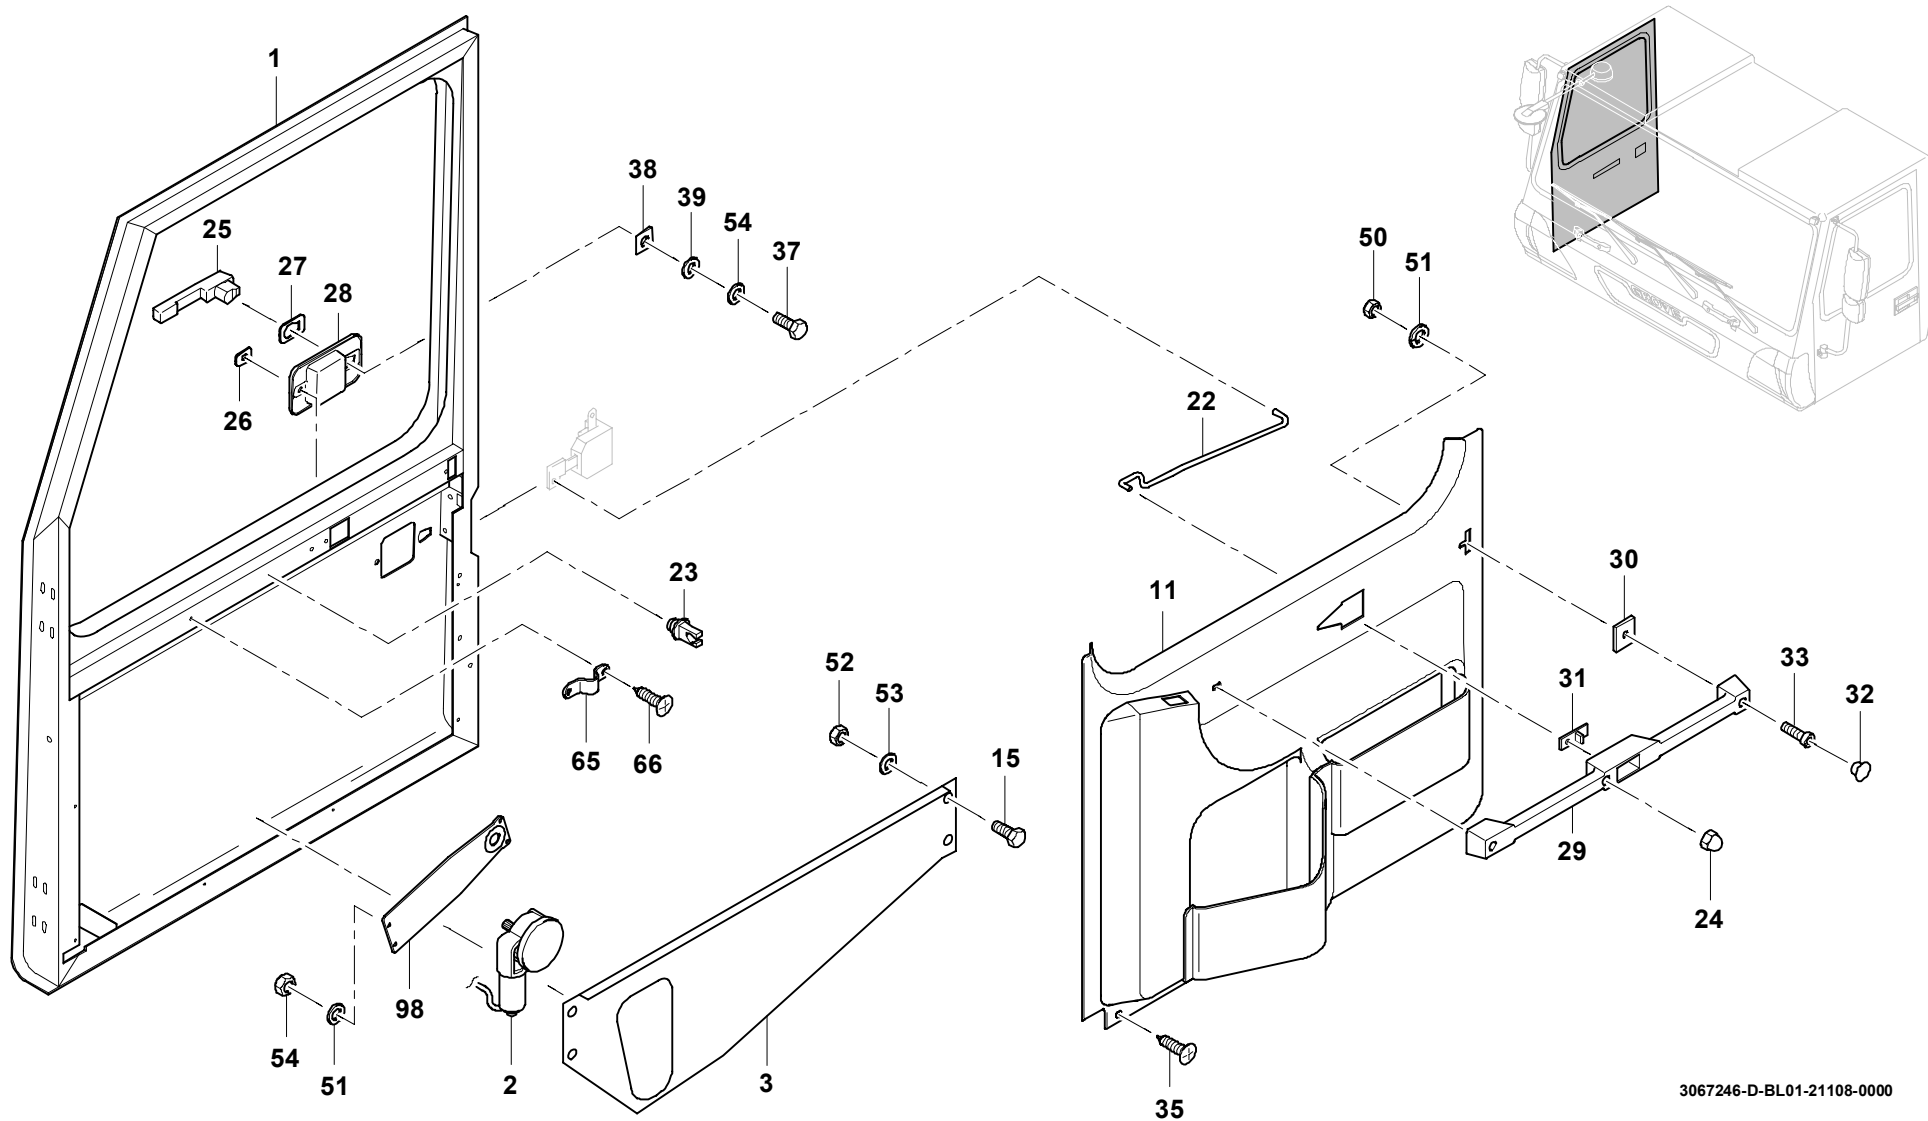

GROVE

TUER ZSB. RECHTS
DOOR ASSEMBLY, RIGHT

BILDTADEL
PICTORIAL DISPLAY

08.09

3067246-ETL F

1/3

**GMK 5170
BE 550
G 231**

3067246-D-BL01-21108-0000

GROVE

TUER ZSB. RECHTS
DOOR ASSEMBLY, RIGHT

BILDTAFEL
PICTORIAL DISPLAY

08.09

3067246-ETL F

2/3

GMK 5170
BE 550
G 231

3067246-D-BL02-21108-0000

GROVE

TUER ZSB. RECHTS
DOOR ASSEMBLY, RIGHT

BILDТАFЕL
PICTORIAL DISPLAY

08.09

3067246-ETL F

3/3

GMK 5170
BE 550
G 231