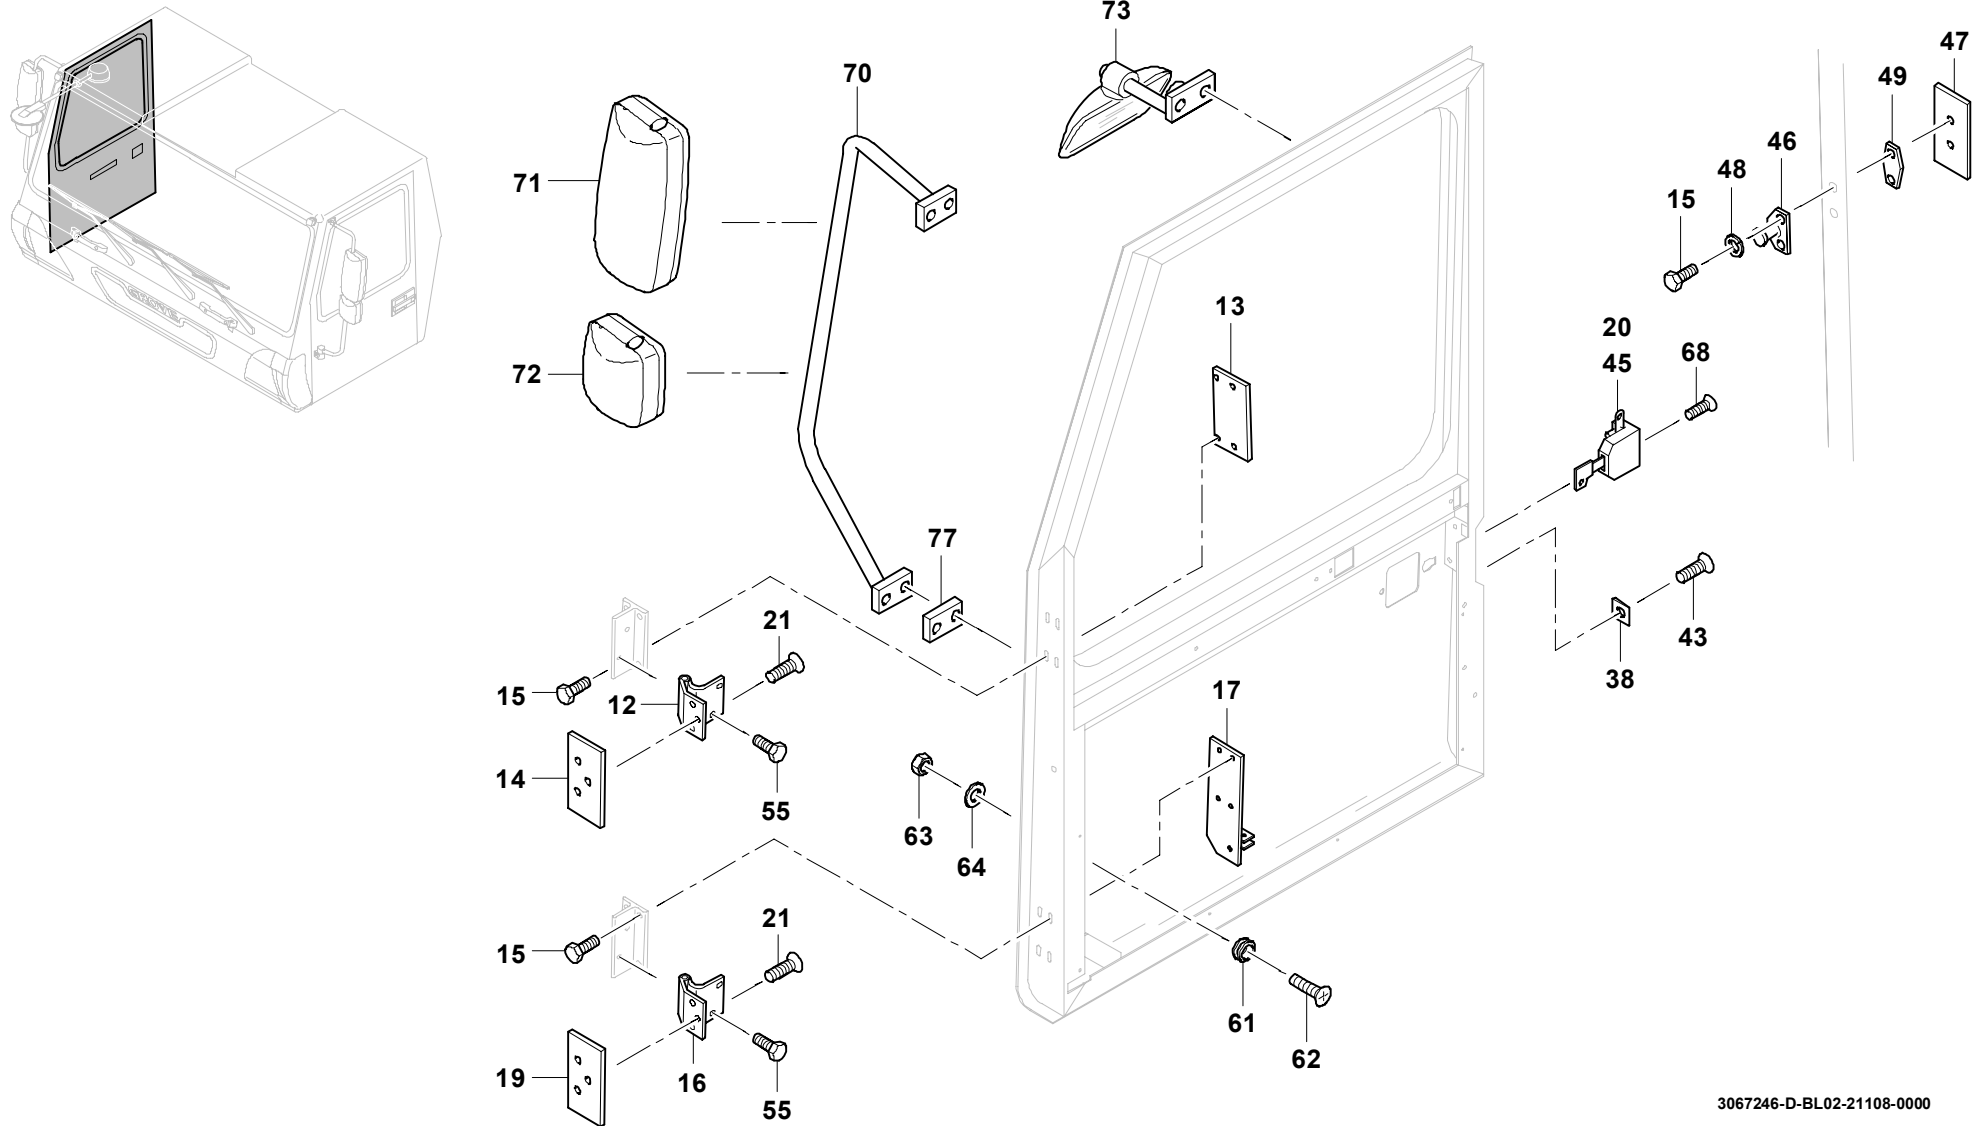

GROVE

TUER ZSB. RECHTS
DOOR ASSEMBLY, RIGHT

BILDTADEL
PICTORIAL DISPLAY

08.09

3067246-ETL F

1/3

**GMK 5170
BE 550
G 231**

3067246-D-BL01-21108-0000

GROVE

TUER ZSB. RECHTS
DOOR ASSEMBLY, RIGHT

BILDTAFEL
PICTORIAL DISPLAY

08.09

3067246-ETL F

2/3

GMK 5170
BE 550
G 231

3067246-D-BL02-21108-0000

GROVE

TUER ZSB. RECHTS
DOOR ASSEMBLY, RIGHT

BILDТАFЕL
PICTORIAL DISPLAY

08.09

3067246-ETL F

3/3

GMK 5170
BE 550
G 231